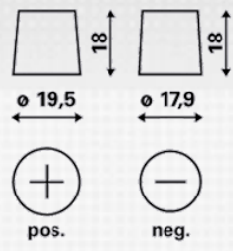

TECHNISCHE INFORMATIE

Spanning [V]:	12	Bodembevest:	B13
Batterij capaciteit [Ah]:	44	Schakelschema:	0
Koudstartstroom EN [A]:	420	Pooluitvoering:	1
Lengte [mm]:	175	Buitenafmetingen:	H3/LN0
Breedte [mm]:	175	Gewicht gevuld en geladen:	10,46
Hoogte [mm]:	190		

SCHEMA'S

B13

0

1

ø 19,5

ø 17,9